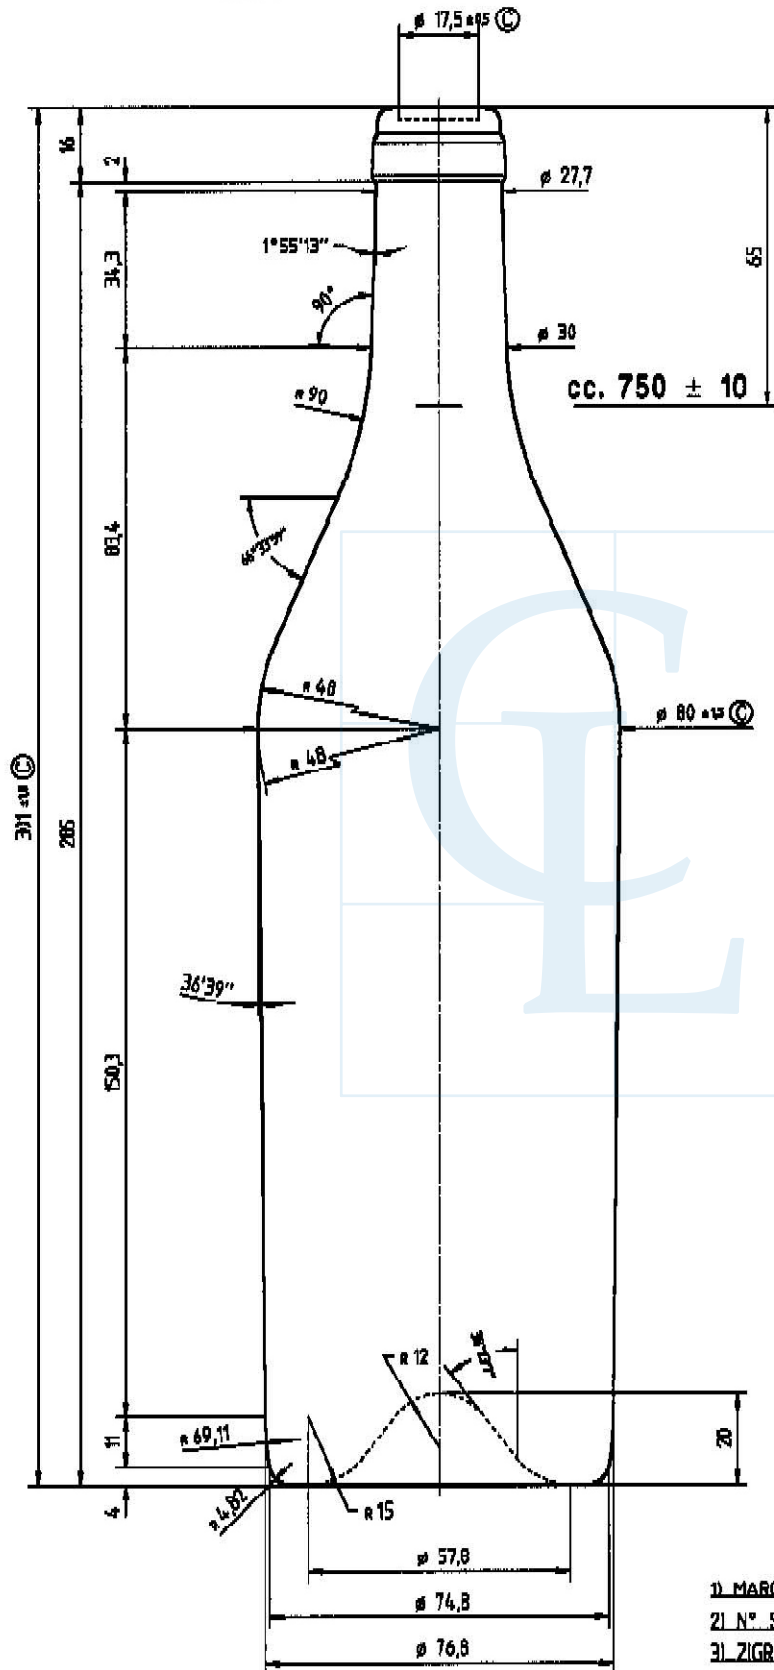

IMBOCCATURA TSUGHERO - PART. 0143 BIS -
 MINIMO FORD PASSANTE $\varnothing 16$ mm

DIVERGENZA MAX DALL'ASSE ORTOGONALE 3,31 mm

- 1) MARCHIO
- 2) N° STAMPO
- 3) ZIGRINATURA
- 4) BULINATURA

VISTA DAL FONDO

Enterglass line S.p.A. | Borgognotta Marina 750ml

Peso (g)
600

Capacità (cc)
750

Tipo Bocca
cette

Colore
vantico